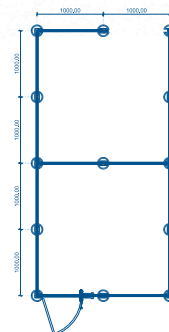

**INDOOR BEGEGNUNGSKABINE, freistehend
inklusive Wechselsprechanlage**

Maße je nach örtlicher Gegebenheit.
Für Rollstuhlfahrer geeignet. Von 2 Seiten begehbar.