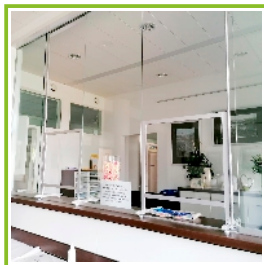

Unsere mobilen Trennwände oder stationären Tresenverkleidungen sind schnell und einfach auf- oder umgebaut. Sie sorgen nicht nur für Infektionsschutz, sondern schaffen auch mehr Privatsphäre. Störgeräusche werden spürbar gesenkt. Genaues Aufmaß und gute Planung ermöglichen wirtschaftliche Flexibilität bei Ihrer Raumgestaltung. Unsere Schutz- und Trennwände wachsen mit Ihren Ansprüchen.

Sprühzeit: 3 bis 5 Sekunden, Nachfüllbarer Spender
Maße Infosteile: 40 x 125 cm

INFOSTELE PIXCARE®

SICHERHEIT + FUNKTION + DESIGN

Auf die bestehende Gefahr einer Ansteckung im öffentlichen Raum können Sie nun ganz einfach reagieren: Die PIXCARE® Desinfektionsstation kombiniert eine optisch ansprechende Infosteile mit einem sensorgesteuerten Desinfektionsmittelspender. So gelingt es wichtige Hygienebotschaften in professionellem Design praktisch und werbewirksam zu vermitteln. Die Stele lässt sich problemlos im Eingangsbereich von öffentlichen Gebäuden und Firmen positionieren. Mit dem berührungslosen Desinfektionsspender schützen Sie sich und Ihre Besucher durch eine einfache und sichere Händedesinfektion ideal vor Infektionen.

Für alle Bewohner einer Senioren- oder Pflegeeinrichtung ist der Kontakt mit den Angehörigen enorm wichtig für Wohlbefinden und Lebensqualität.

Mit der Begegnungskabine ermöglichen Sie ein sicheres Treffen mit Familien und Freunden. Unser RAUM-IM-RAUM besteht aus Plexiglas, Kunststoff und einer massiven Aluminiumkonstruktion. Aufgrund der ringsum geschlossenen Kabine bleibt die Privatsphäre bei Treffen gewährleistet. Gesehen werden kann sich durch eine mittig angebrachte Plexiglasscheibe, der Ton wird über eine integrierte Wechselsprechanlage übertragen.